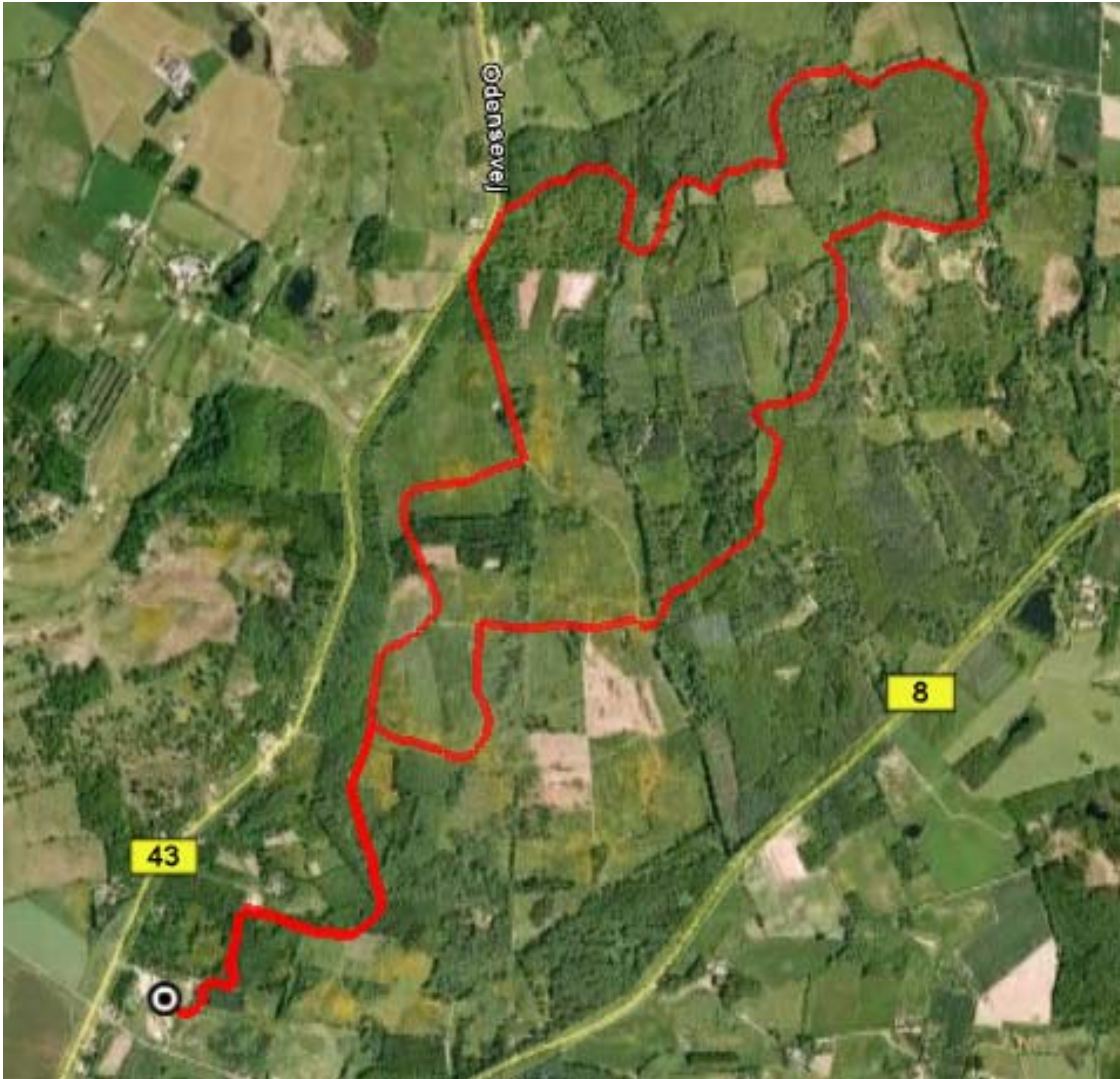

## Alpeløbet – 10 km ruten

Ruten er 10,31 km lang.

Start og mål er på den sydlige side af Naturlegepladsen ved Faaborg Ski & Motionsklubs hus.

Fra startstedet løbes med uret rundt.

Højdekurven over ruten.