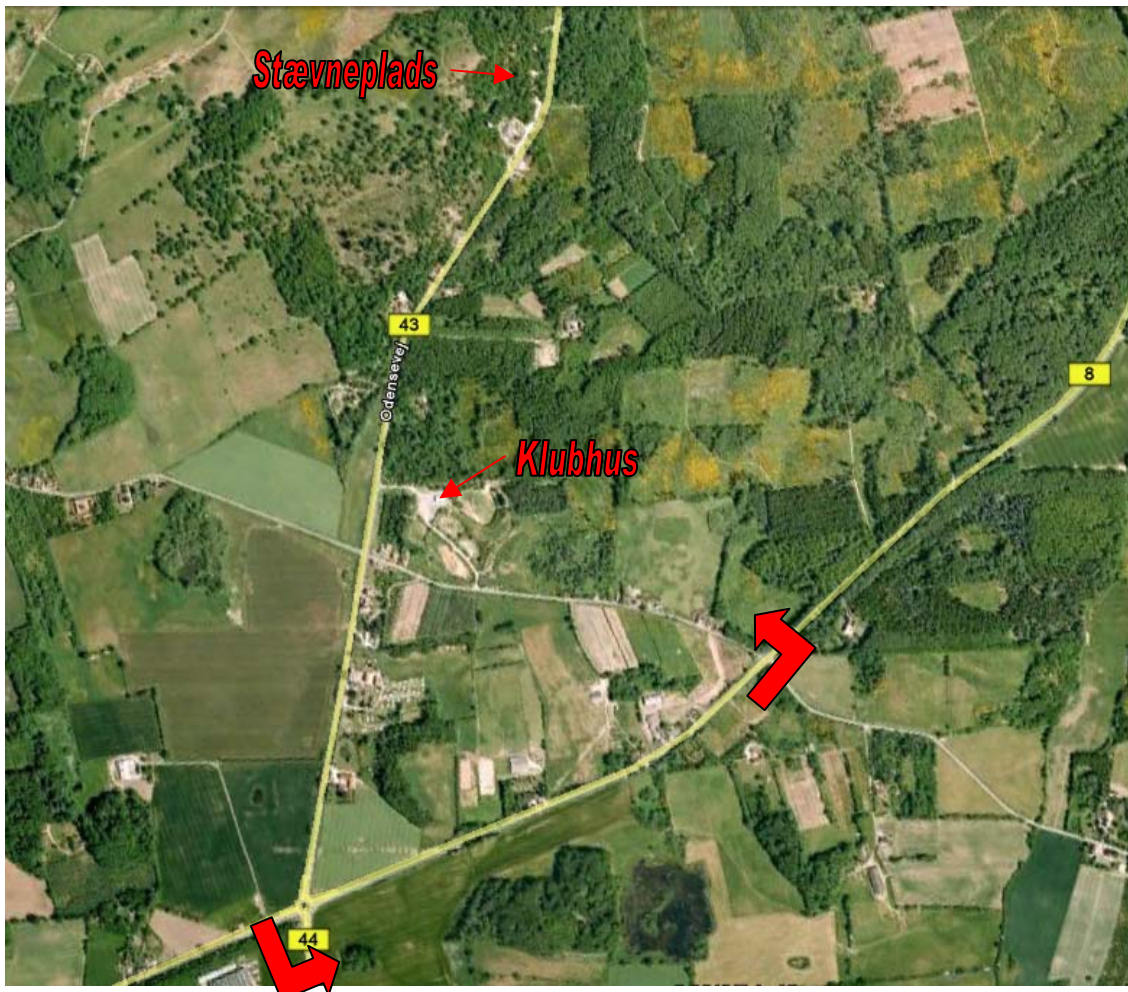

Kørselsvejledning ved Extrem Maraton

Stævnepladsen samt start og mål er ved restauration Skovlyst – nord for Faaborg Ski og Motionsklubs hus ved Naturlegepladsen.

Når man kommer nordfra ad Odensevej er det ikke tilladt at svinge til venstre ind til Naturlegepladsen. Rallebækgyden er spærret. Fortsæt sydpå til rundkørslen, drej til venstre ad Nyborgvej mod Nyborg og Korinth. Drej til venstre ad første vej på venstre hånd - Rallebækgyden. Kør ind, hvor der står Naturlegepladsen.

Sydfra må man gerne dreje til højre på Odense ved Klubhuset.

Når man forlader Klubhuset må man gerne dreje til højre og venstre på Odensevej.

Fra Korinth drejes til højre ad Rallebækgyden. Kør ind, hvor der står Naturlegepladsen.