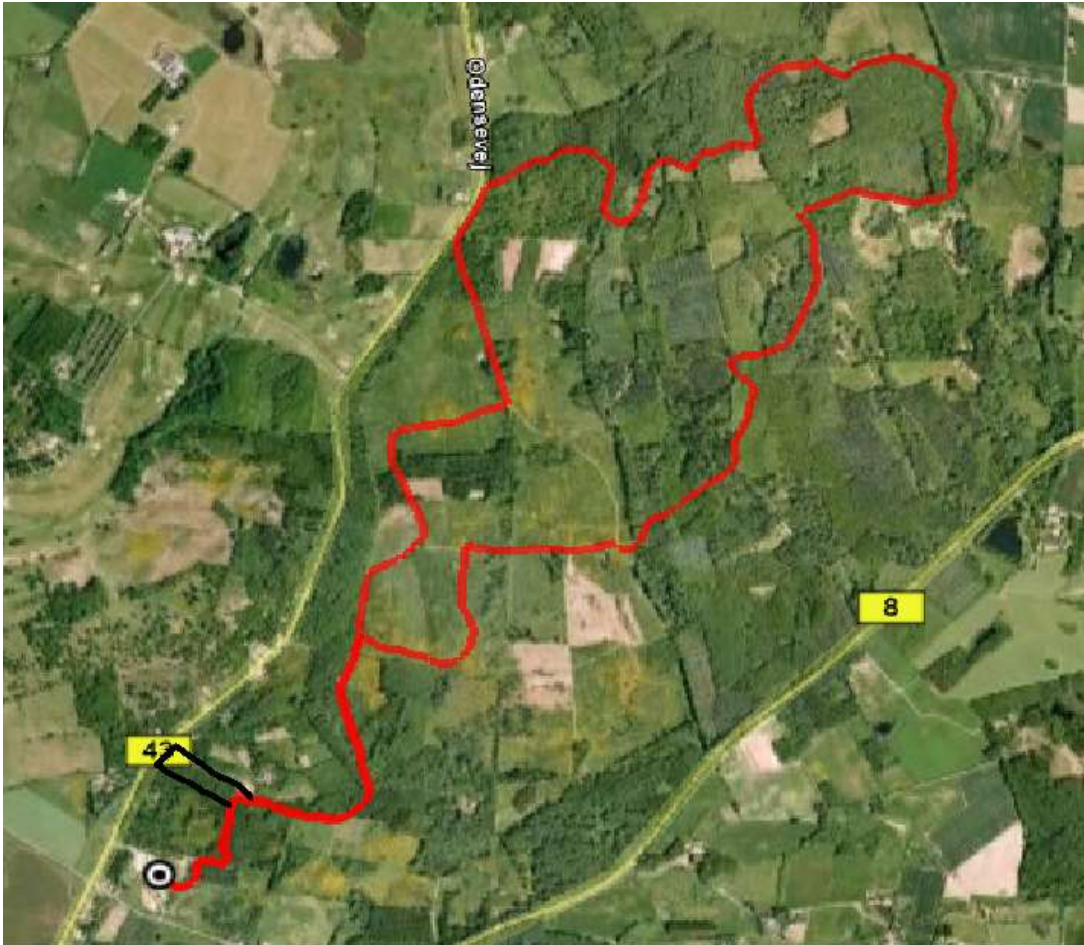

Alpeløbet – 21,1 km ruten

Ruten er 21,1 km lang.

Start og mål er på den sydlige side af Naturlegepladsen ved Faaborg Ski & Motionsklubs hus.

Fra startstedet løbes med uret rundt.

Ruten er bygget over 10 km ruten. Først løbes ca 500 m på den røde rute. Herefter til venstre ad den sorte rute til Odensevej og tilbage til den røde rute. Nu fortsættes ad den røde rute rundt til den sorte rutes sydlige gren. Herefter igen ad den sorte rute med uret rundt og igen ad den røde rute og denne gang til målet.

Højdekurve over 10 km ruten.