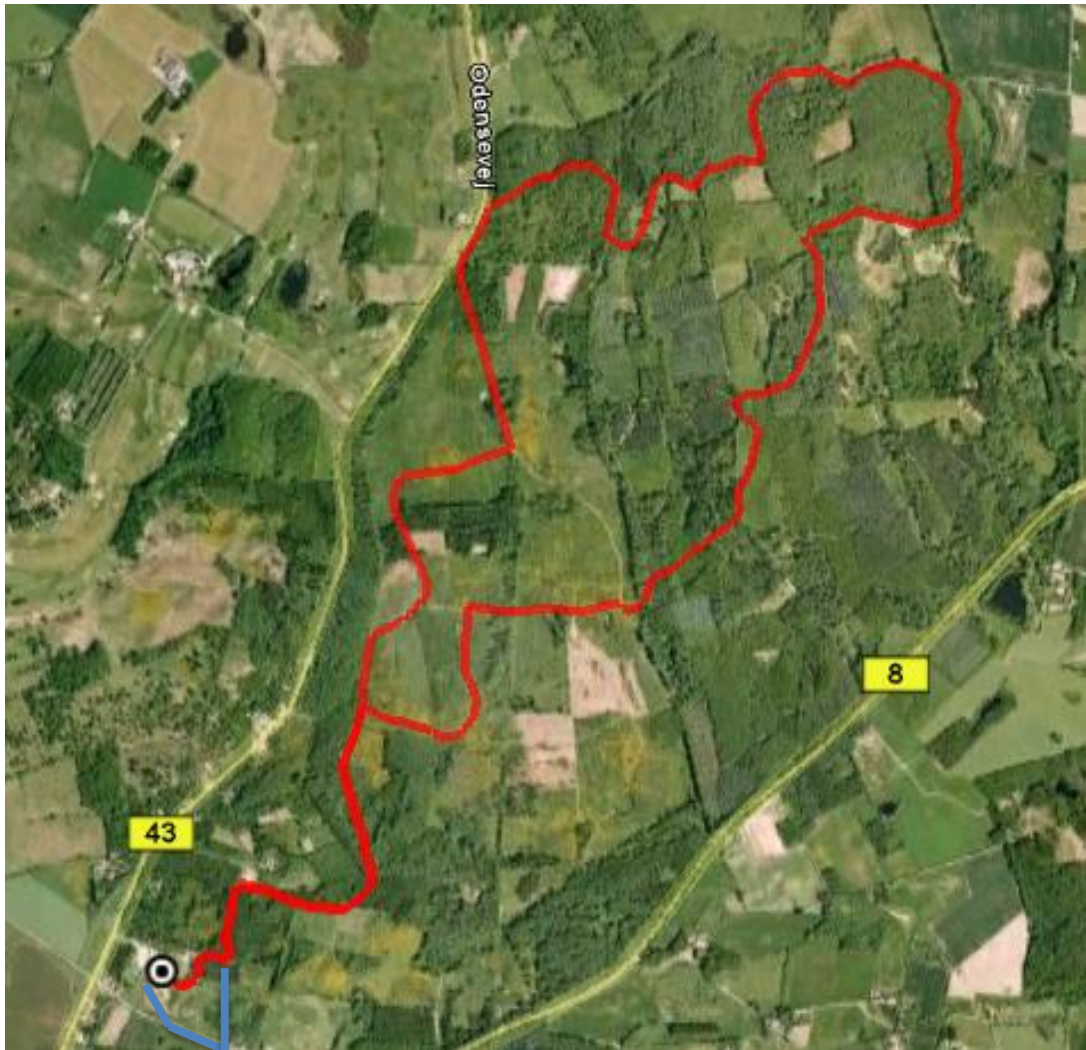

Alpeløbet – 21,1 km ruten

Ruten er 21,1 km lang. Ruten er justeret ved løbet i 2019.

Start og mål er på den sydlige side af Naturlegepladsen ved Faaborg Ski & Motionsklubs hus.

Fra startstedet løbes med uret rundt.

Ruten er bygget over 10 km ruten. Først løbes en normal 10 km. Straks efter målet drejes til venstre gennem legepladsen til grusvejen. Herfra til venstre og ud på Rallebæksgyden. Drej til venstre og efter 250 meter igen til venstre ad en skovsti. For enden af denne er man tilbage på 10 km ruten, som tages en gang til.

Højdekurven over ruten.