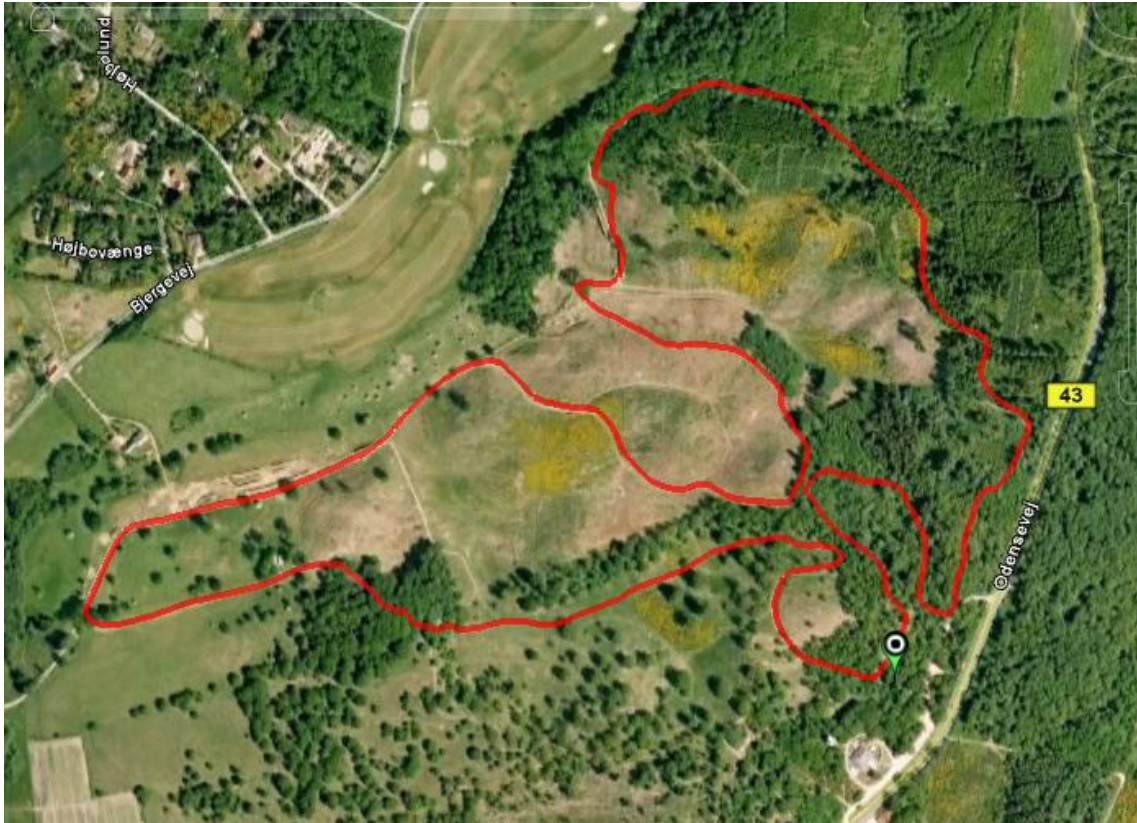

Ekstrem Maraton – Ruten

Ruten er 4,21 km lang. Der er 127 højdemeter på ruten.

Start og mål er på den vestlige side af Odensevej lige nord for restauration Skovlyst i en lysning bag det offentlige toilet. Fra startstedet løbes mod nord.

Højdekurven over ruten. Start og mål i 86 meters højde.